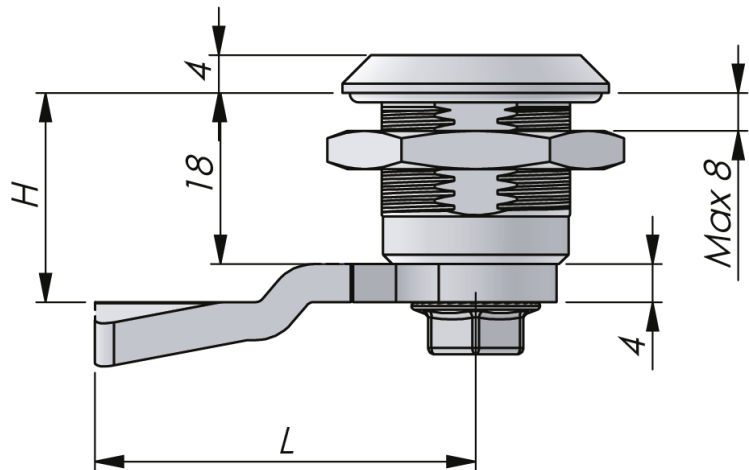

KVARTSVARVSLÅS, VIBRATIONSRESISTENT, ROSTFRITT STÅL, 18 MM

Det här vibrationsresistenta kvartsvarvslåset består av komponenter av syrafast AISI 316. Det här låset anpassar du efter dina behov genom att kombinera olika val av hus, mutter, insats, bricka, skruv och regel. Låset kan levereras omonterat, förmonterat med kapslad regel eller fullt monterat.

RELATERADE PRODUKTER

Liknande produkter: 6-134a
Other materials: 2-020
Handtag och knoppar: 2-360
Nycklar: 2-372, 2-380, 2-370
Reglar: 2-510, 2-520, 2-481, 2-491
 Use the Index Code at industrilas.com

TESTS & STANDARDS

Latch is supplied with screw with mechanical thread lock.

Hålbild: COMBI

Standarder: IP66, NEMA 4, DIN EN 61373

Industrilas
 — When access counts —

Make your selections in each column to create your article number (AAAA-BCCDEF-HLL)

AAAA Låshus	B Nut	CC Insats	D Material insert and housing	E Montering	F Regel	HHLL H/L i mm	
2419 Rostfritt stål 316	3 SS 303	01 Fyrkant 6	9 SS 316	6 IP66 PUR - ej monterad	3 SS 304	0000 Ingen regel	
		03 Fyrkant 7		7 IP66 PUR - regel bifogas		9 SS 316	0445 4 / 45
	9 SS 316	05 Fyrkant 8		08 Fyrkant 8 / M6	8 IP6 PUR - monterad		0645 6 / 45
		13 Trekant 6,5					0845 8 / 45
		14 Trekant 7					1045 10 / 45
		15 Trekant 8					1245 12 / 45
		16 Trekant 10					1445 14 / 45
		17 Trekant 10 / M5					1645 16 / 45
		22 Double bit 3					1845 18 / 45
		24 Double bit 5					2045 20 / 45
		26 Slotted					2245 22 / 45
							2445 24 / 45
							2645 26 / 45
							2845 28 / 45
							3045 30 / 45
							3245 32 / 45
				3445 34 / 45			
				3645 36 / 45			
				3845 38 / 45			
				4045 40 / 45			
				4245 42 / 45			
				4445 44 / 45			
				4645 46 / 45			
				4845 48 / 45			
				5045 50 / 45			